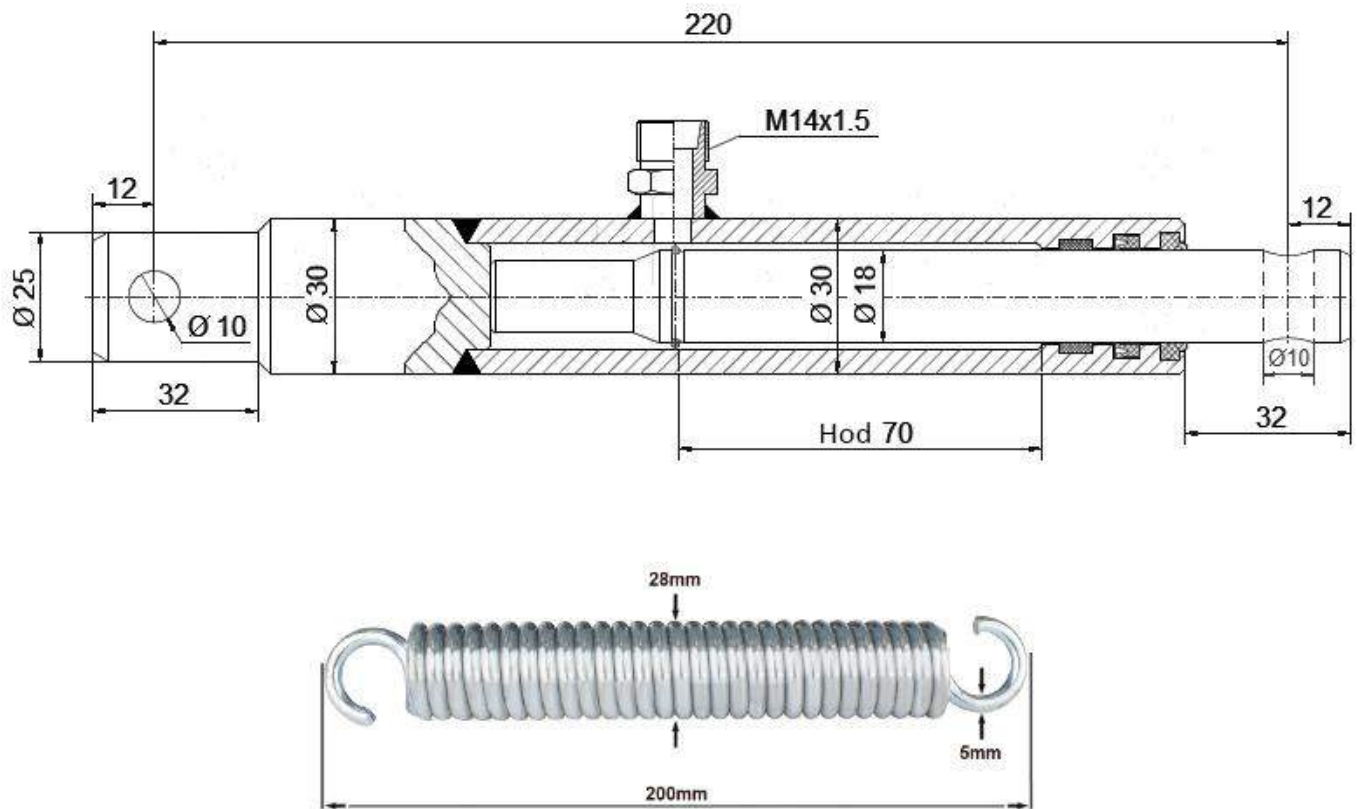

13196

[mm]

Šifra / Code	13196
Max. Tlak / Max. Pressure [bar]	320
Hod / Stroke [mm]	70